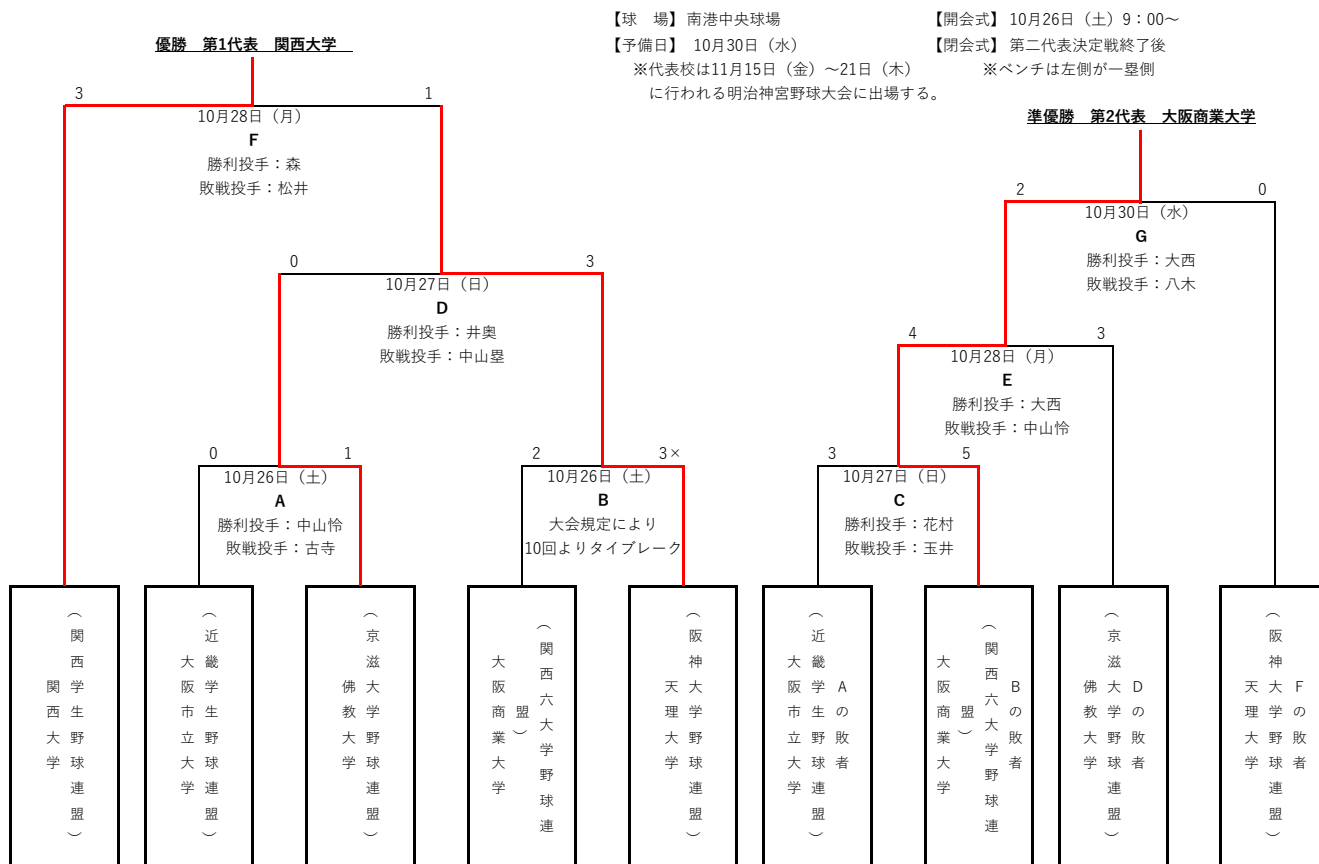

第17回大阪市長杯争奪関西地区大学野球選手権大会 兼 第50回明治神宮野球大会

関西地区第1・第2代表決定戦 組み合わせ表

10月26日(土)

第一試合	1	2	3	4	5	6	7	8	9	10	11	R
大阪市立大学	0	0	0	0	0	0	0	0	0			0
佛科大学	0	0	0	0	1	0	0	0	×			1

勝利投手: 中山怜 敗戦投手: 古寺

第二試合	1	2	3	4	5	6	7	8	9	10	11	R
大阪商業大学	0	2	0	0	0	0	0	0	0	0		2
天理大学	0	0	1	0	0	1	0	0	0	1	×	3

大会規定により10回よりタイブレークを実施

10月27日(日)

第一試合	1	2	3	4	5	6	7	8	9	10	11	R
大阪市立大学	0	0	0	0	0	2	0	1	0			3
大阪商業大学	0	0	4	0	1	0	0	0	×			5

勝利投手: 花村 敗戦投手: 玉井

第二試合	1	2	3	4	5	6	7	8	9	10	11	R
天理大学	0	0	0	0	0	0	0	0	3			3
佛科大学	0	0	0	0	0	0	0	0	0	1		1